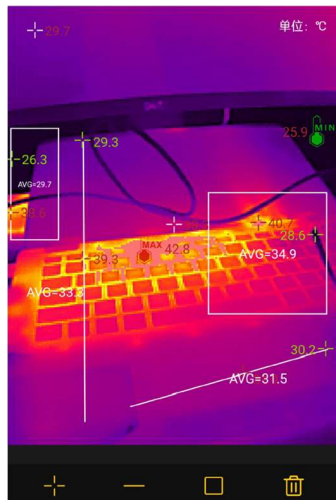

地暖

野外

空調出風口

汽車加熱座椅

電氣開關

iS Fluke iSee™ 應用程式

集成專業熱像儀的關鍵功能，輕鬆實現拍攝、測量、分析、分享功能。

個性調色板

點、線、面溫度分析

超溫區域報警

最多可選9張圖片，一鍵生成專業紅外檢測報告（僅限TC01B型號）。

如何获取Fluke iSee™手机热像仪应用程序

安卓設備請進入“play商店”搜索“Fluke iSee”
或掃描上方二維碼下載，Fluke iSee™手機熱像儀應用程式

蘋果設備請進入“App Store”搜索“Fluke iSee”
下載Fluke iSee™手機熱像儀應用程式

* TC01A支援Android™ 6.0 / HarmonyOS 2.0 及以上系統版本，並需要智慧設備打開OTG 功能；TC01B支持iOS11.0及以上版本。
* Android版與iOS版APP的功能會略有不同，請以APP實際為準。

詳細技術指標

| | TC01A | TC01B |
|---|---|----------------|
| 性能指標 | | |
| 紅外解析度 | 256 x 192 | |
| 像元尺寸 | 12 μ m | |
| 測溫範圍 | -10 ~ 550°C | -20 ~ 550°C |
| 測溫精度 | 讀數的 \pm 2% 或 \pm 2 °C, 取大者 (在環境溫度23°C \pm 5°C下) | |
| 測溫距離 | 0.25 m ~ 5 m (* -20 °C ~ 10 °C 僅適用於 0.25 m ~ 3 m) | |
| 畫面更新率 | 25 Hz | |
| 預熱時間 | 1 分鐘 | |
| 焦距 | 固定焦距3.2 mm | |
| 快門方式 | 內置自動快門 | |
| 熱靈敏度(NETD) | 50 mK | |
| 光譜 | 8~14 μ m | |
| 視場角 (H x V) | 56° x 42° | |
| 空間解析度 | 3.81mrad | |
| 一般技術指標 | | |
| USB 介面 | Type C | Lightning |
| 工作溫度 | 0°C ~ 40 °C | |
| 存儲溫度 | -30 °C ~ 60 °C | |
| 工作濕度 | 10% ~ 90% RH, 無結露 | |
| 功耗 | 350 mW (典型值) | 200mW(典型值) |
| 跌落測試 | 1m | |
| 防護等級 | IEC 60529:IP54 (帶Type C保護套) | IEC 60529:IP56 |
| 工作海拔 | 2000 m | |
| 存貯海拔 | 12000 m | |
| 尺寸 (長 x 寬 x 高) | 60x33.5x11.2 mm | |
| 重量 | 22 g | |
| EMC 環境 | | |
| 國際 | IEC 61326-1: 可攜式電磁環境 CISPR 11: 第 1 組, A 類 | |
| <p>第 1 組: 設備會有意產生和/ 或使用電導耦合射頻能量, 這是設備自身內部運行的必要條件。 A 類: 設備適用於非家庭使用以及未直接連接到為住宅建築物供電的低電壓網路的任意設備中。在其他環境中, 可能因為傳導和輻射干擾而難以保證電磁相容性。 小心: 此設備不可用於住宅環境, 在此類環境中可能無法提供充分的無線電接收保護。</p> | | |
| 韓國 (KCC) | A 類設備(工業廣播和通訊設備) | |
| A 類: 設備符合工業電磁波設備的要求, 銷售商或用戶應注意這一點。本設備設計用於商業環境中, 而非家庭環境。 | | |
| 美國 (FCC) | 47 CFR 15 B 子部分。按照第15.103 條規定, 本產品被視為豁免設備。 | |
| 保固 | 2年 | |