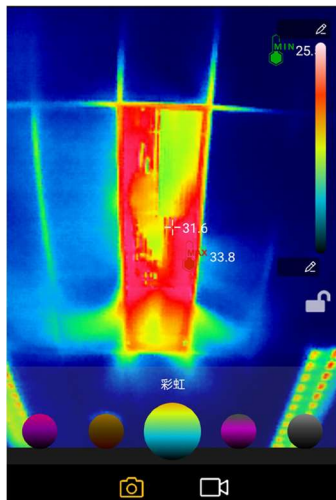

地暖

野外

空調出風口

汽車加熱座椅

電氣開關

iS Fluke iSee™ 應用程式

集成專業熱像儀的關鍵功能，輕鬆實現拍攝、測量、分析、分享功能。

個性調色板

點、線、面溫度分析

超溫區域報警

最多可選9張圖片，一鍵生成專業紅外檢測報告（僅限TC01B型號）。

如何获取Fluke iSee™手机热像仪应用程序

安卓設備請進入“play商店”搜索“Fluke iSee”
或掃描上方二維碼下載，Fluke iSee™手機熱像儀應用程式

蘋果設備請進入“App Store”搜索“Fluke iSee”
下載Fluke iSee™手機熱像儀應用程式

* TC01A支援Android™ 6.0 / HarmonyOS 2.0 及以上系統版本，並需要智慧設備打開OTG 功能；TC01B支持iOS11.0及以上版本。
* Android版與iOS版APP的功能會略有不同，請以APP實際為準。