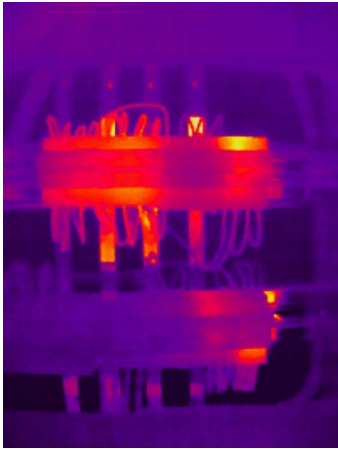

技術資料

Fluke iSee™ 手機熱像儀 - TC01A/TC01B

帶上 iSee™,

看見更多，

發現更多。

- 256 x 192 像素，細膩畫質體驗
- 高溫可達550°C 量程，覆蓋廣泛應用
- ±2%或±2°C 精度，確保可靠結果
- 25Hz 畫面更新率，流暢視頻不卡頓

Fluke iSee™手機熱像儀，只需通過智慧手機的TypeC或者Lightning介面，即可隨時隨地進行溫度測量及熱成像檢測，廣泛應用於電氣及機電設備的巡檢，外出檢測服務，暖通空調檢查，產品研發及品質管控等，大大提高檢測效率。

堪比專業熱像儀的細膩圖像

- 256 x 192 像素，細膩畫質體驗
- 高溫可達550°C，覆蓋廣泛應用
- 50mk(0.05°C)熱靈敏度，實現細微甄別
- ±2%或±2°C 精度，確保可靠結果
- 25Hz 畫面更新率，流暢視頻不卡頓
- 10多種標準調色板及自訂調色盤，實現多種個性畫面

強大的全溫度段分析功能

- 高低溫即時捕捉，不錯過任何細節
- 發射率可調，應對不同材質
- 點、線、面全面溫度分析，專業級熱像儀軟體
- 即時溫度警報，及時回應及處理
- 自動間隔拍攝，無人值守
- 紅外及可見光圖片對比查看，定位、對比、存檔

分享即時畫面及紅外報告，溝通無障礙

- 圖片、視頻即時分享管理，快速高效溝通
- 便捷圖片備註，順暢溝通無障礙
- 自動生成紅外檢測報告，彙報、留檔、分享輕鬆完成（僅限TC01B）

真正的小巧便攜，一秒上手

- 輕至22g的小巧設計，與手機尺寸完美搭配
- 每一台iSee™都使用高品質的航空鋁材，結合獨特的表面處理及鐳射刻蝕工藝
- 1米跌落，IP56防護等級（TC01B），秉持Fluke的耐用品質
- 優化的Fluke iSee™應用程式介面及功能表設計，暢享專業操作體驗，輕鬆實現所有功能

適配各種機型，運行更可靠

- TC01B Lightning 介面，適配iPhone及iPad*，獲得Apple公司MFI認證，支援iOS系統
- TC01A Type C 介面，適配安卓*及鴻蒙系統

*Android™是Google公司的註冊商標；iPhone和iPad是蘋果公司在美國及其他國家和地區註冊的商標。

Fluke iSee™應用場景

電氣櫃

電機

風扇

電路板