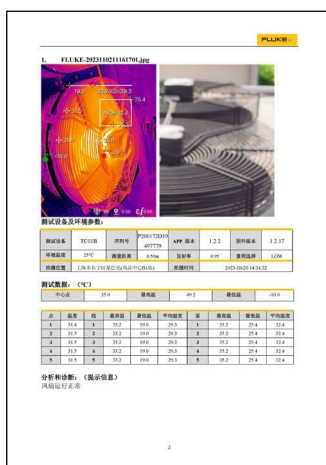

適配各種機型，運行更可靠

- TC01B Lightning 介面，適配iPhone及iPad*，獲得Apple公司MFI認證，支援iOS系統
- TC01A Type C 介面，適配安卓*及鴻蒙系統

*Android™是Google公司的註冊商標；iPhone和iPad是蘋果公司在美國及其他國家和地區註冊的商標。

Fluke iSee™應用場景

電氣櫃

電機

風扇

電路板

地暖

野外

空調出風口

汽車加熱座椅

電氣開關

iS Fluke iSee™ 應用程式

集成專業熱像儀的關鍵功能，輕鬆實現拍攝、測量、分析、分享功能。

個性調色板

點、線、面溫度分析

超溫區域報警

最多可選9張圖片，一鍵生成專業紅外檢測報告（僅限TC01B型號）。

如何获取Fluke iSee™手机热像仪应用程序

安卓設備請進入“play商店”搜索“Fluke iSee”
或掃描上方二維碼下載，Fluke iSee™手機熱像儀應用程式

蘋果設備請進入“App Store”搜索“Fluke iSee”
下載Fluke iSee™手機熱像儀應用程式

* TC01A支援Android™ 6.0 / HarmonyOS 2.0 及以上系統版本，並需要智慧設備打開OTG 功能；TC01B支持iOS11.0及以上版本。
* Android版與iOS版APP的功能會略有不同，請以APP實際為準。