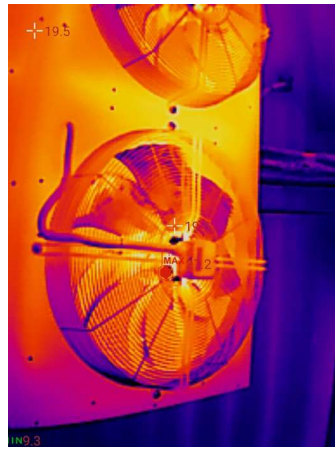

分享即時畫面及紅外報告，溝通無障礙

- 圖片、視頻即時分享管理，快速高效溝通
- 便捷圖片備註，順暢溝通無障礙
- 自動生成紅外檢測報告，彙報、留檔、分享輕鬆完成（僅限TC01B）

真正的小巧便攜，一秒上手

- 輕至22g的小巧設計，與手機尺寸完美搭配
- 每一台iSee™都使用高品質的航空鋁材，結合獨特的表面處理及鐳射刻蝕工藝
- 1米跌落，IP56防護等級（TC01B），秉持Fluke的耐用品質
- 優化的Fluke iSee™應用程式介面及功能表設計，暢享專業操作體驗，輕鬆實現所有功能

適配各種機型，運行更可靠

- TC01B Lightning 介面，適配iPhone及iPad*，獲得Apple公司MFI認證，支援iOS系統
- TC01A Type C 介面，適配安卓*及鴻蒙系統

*Android™是Google公司的註冊商標；iPhone和iPad是蘋果公司在美國及其他國家和地區註冊的商標。

Fluke iSee™應用場景

電氣櫃

電機

風扇

電路板

地暖

野外

空調出風口

汽車加熱座椅

電氣開關

iS Fluke iSee™ 應用程式

集成專業熱像儀的關鍵功能，輕鬆實現拍攝、測量、分析、分享功能。

個性調色板

點、線、面溫度分析

超溫區域報警

最多可選9張圖片，一鍵生成專業紅外檢測報告（僅限TC01B型號）。

如何获取Fluke iSee™手机热像仪应用程序

安卓設備請進入“play商店”搜索“Fluke iSee”
或掃描上方二維碼下載，Fluke iSee™手機熱像儀應用程式

蘋果設備請進入“App Store”搜索“Fluke iSee”
下載Fluke iSee™手機熱像儀應用程式

* TC01A支援Android™ 6.0 / HarmonyOS 2.0 及以上系統版本，並需要智慧設備打開OTG 功能；TC01B支持iOS11.0及以上版本。
* Android版與iOS版APP的功能會略有不同，請以APP實際為準。