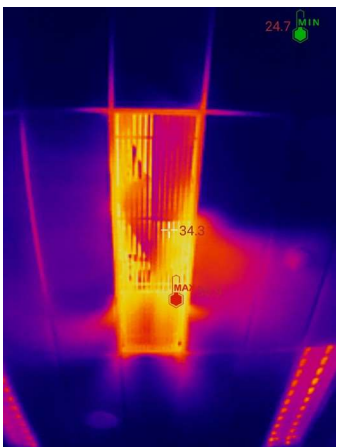

分享即時畫面及紅外報告，溝通無障礙

- 圖片、視頻即時分享管理，快速高效溝通
- 便捷圖片備註，順暢溝通無障礙
- 自動生成紅外檢測報告，彙報、留檔、分享輕鬆完成（僅限TC01B）

真正的小巧便攜，一秒上手

- 輕至22g的小巧設計，與手機尺寸完美搭配
- 每一台iSee™都使用高品質的航空鋁材，結合獨特的表面處理及鐳射刻蝕工藝
- 1米跌落，IP56防護等級（TC01B），秉持Fluke的耐用品質
- 優化的Fluke iSee™應用程式介面及功能表設計，暢享專業操作體驗，輕鬆實現所有功能

適配各種機型，運行更可靠

- TC01B Lightning 介面，適配iPhone及iPad*，獲得Apple公司MFI認證，支援iOS系統
- TC01A Type C 介面，適配安卓*及鴻蒙系統

*Android™是Google公司的註冊商標；iPhone和iPad是蘋果公司在美國及其他國家和地區註冊的商標。

Fluke iSee™應用場景

電氣櫃

電機

風扇

電路板

地暖

野外

空調出風口

汽車加熱座椅

電氣開關

iS Fluke iSee™ 應用程式

集成專業熱像儀的關鍵功能，輕鬆實現拍攝、測量、分析、分享功能。

個性調色板

點、線、面溫度分析

超溫區域報警

最多可選9張圖片，一鍵生成專業紅外檢測報告（僅限TC01B型號）。

如何获取Fluke iSee™手机热像仪应用程序

安卓設備請進入“play商店”搜索“Fluke iSee”
或掃描上方二維碼下載，Fluke iSee™手機熱像儀應用程式

蘋果設備請進入“App Store”搜索“Fluke iSee”
下載Fluke iSee™手機熱像儀應用程式

* TC01A支援Android™ 6.0 / HarmonyOS 2.0 及以上系統版本，並需要智慧設備打開OTG 功能；TC01B支持iOS11.0及以上版本。
* Android版與iOS版APP的功能會略有不同，請以APP實際為準。