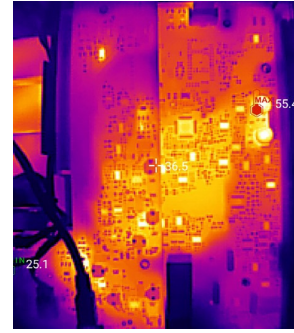

Fluke iSee™ 應用場景

電路板

Fluke iSee™ 應用程式

集成專業熱像儀的關鍵功能，輕鬆實現拍攝、測量、分析、分享功能。

* Fluke iSee™ App 支援Android 6.0 / HarmonyOS 2.0 及以上系統版本，並需要智慧設備打開OTG 功能