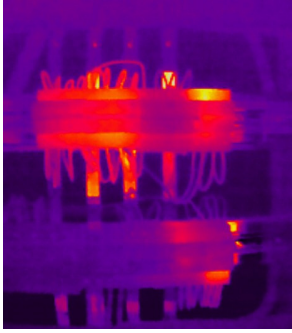

技術資料

Fluke iSee™ 手機熱像儀 - TC01A

帶上iSee™

看見更多，

發現更多。

- 256 x 192 圖元，細膩畫質體驗
- -10 ~550℃ 量程，覆蓋廣泛應用
- ±2%或±2℃ 精度，確保可靠結果
- 25Hz 幀頻，流暢視頻不卡頓

勇敢探索，與世界較真

Fluke iSee™ 手機熱像儀TC01A，只需通過智慧手機的TypeC介面，即可隨時隨地進行溫度測量及熱成像檢測，廣泛應用於電氣及機電設備的巡檢，外出檢測服務，家用暖通空調檢查，野外觀測，甚至是少兒益智教育的嘗試，開啟不可見的溫度世界的探索。

堪比專業熱像儀的細膩圖像

- 256 x 192 像素，細膩畫質體驗
- -10 ~550℃ 量程，覆蓋廣泛應用
- 50mk(0.05℃) 熱靈敏度，實現細微甄別
- ±2%或±2℃ 精度，確保可靠結果
- 25Hz 畫面更新率，流暢視頻不卡頓
- 10多種標準調色板及自訂調色盤，實現多種個性畫面

強大的全溫度段分析功能

- 高低溫即時捕捉，不錯過任何細節
- 發射率可調，應對不同材質
- 點、線、面全面溫度分析，專業級熱像儀軟體
- 即時溫度報警，及時回應及處理
- 自動間隔拍攝，無人值守
- 紅外及可見光圖片對比查看，定位、對比、存檔

分享即時畫面，溝通無障礙

- 圖片、視頻即時分享管理，快速高效溝通
- 便捷圖片備註，順暢溝通無障礙

真正的小巧便攜，一秒上手

- 輕至22g的小巧設計，與手機尺寸完美搭配
- 每一台iSee™都使用高品質的航空鋁材，結合獨特的表面處理及鐳射刻蝕工藝
- 1米跌落，IP54防護等級，秉持Fluke的耐用品質
- 優化的Fluke iSee™應用程式介面及功能表設計，暢享專業操作體驗，輕鬆實現所有功能

Fluke iSee™ 應用場景