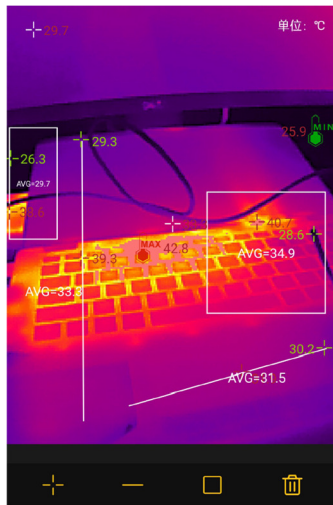

分享即時畫面，溝通無障礙

- 圖片、視頻即時分享管理，快速高效溝通
- 便捷圖片備註，順暢溝通無障礙

真正的小巧便攜，一秒上手

- 輕至22g的小巧設計，與手機尺寸完美搭配
- 每一台iSee™都使用高品質的航空鋁材，結合獨特的表面處理及鐳射刻蝕工藝
- 1米跌落，IP54防護等級，秉持Fluke的耐用品質
- 優化的Fluke iSee™應用程式介面及功能表設計，暢享專業操作體驗，輕鬆實現所有功能

Fluke iSee™ 應用場景

Fluke iSee™ 應用程式

集成專業熱像儀的關鍵功能，輕鬆實現拍攝、測量、分析、分享功能。

個性調色板

點、線、面溫度分析

超溫區域報警

* Fluke iSee™ App 支援Android 6.0 / HarmonyOS 2.0 及以上系統版本，並需要智慧設備打開OTG 功能

詳細技術指標

| 性能指標 | |
|----------------|--|
| 紅外解析度 | 256 x 192 |
| 像元尺寸 | 12 μ m |
| 測溫範圍 | -10 °C ~ 150 °C , 100 °C ~ 550 °C |
| 測溫精度 | 讀數的 \pm 2% 或 \pm 2 °C , 取大者 (在環境溫度25°C \pm 5°C下) |
| 測溫距離 | 0.25 m ~ 5 m |
| 幀頻 | 25 Hz |
| 預熱時間 | 1 分鐘 |
| 焦距 | 固定焦距3.2 mm |
| 快門方式 | 內置自動快門 |
| 熱靈敏度(NETD) | 50 mK |
| 光譜 | 8~14 μ m |
| 視場角 (H x V) | 56° x 42° |
| 空間解析度 | 3.81mrad |
| 一般技術指標 | |
| USB 介面 | Type C |
| 工作溫度 | 0°C ~ 40 °C |
| 存儲溫度 | -30 °C ~ 60 °C |
| 工作濕度 | 10% ~ 90% RH , 無結露 |
| 功耗 | 350 mW (典型值) |
| 跌落測試 | 1m |
| 防護等級 | IEC 60529: IP54 |
| 工作海拔 | 2000 m |
| 存貯海拔 | 12000 m |
| 尺寸 (長 x 寬 x 高) | 59 x 32 x 10 mm |
| 重量 | 22 g |
| EMC 環境 | IEC 61326-1: 可攜式 CISPR 11: 第 1 組, A 類 第 1 組: 設備內部產生和/ 或使用與傳導相關的無線電頻率能量, 該能量對於設備自身的內部功能必不可少。 A 類: 設備適用於非家庭使用以及未直接連接到為住宅建築物供電的低電壓網路的任意設備中。在其他環境中, 可能因為傳導和輻射干擾而難以保證電磁相容性。 小心: 此設備不可用於住宅環境, 且在此類環境中可能無法提供充分的無線電接收保護。 |
| 保固 | 2年 |