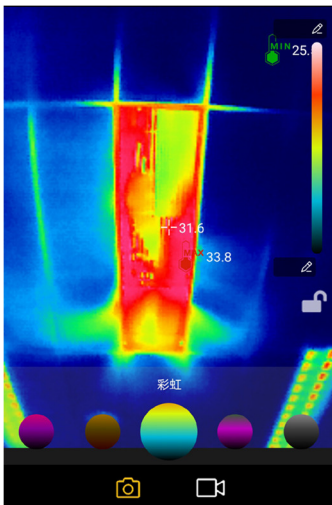

分享即時畫面，溝通無障礙

- 圖片、視頻即時分享管理，快速高效溝通
- 便捷圖片備註，順暢溝通無障礙

真正的小巧便攜，一秒上手

- 輕至22g的小巧設計，與手機尺寸完美搭配
- 每一台iSee™都使用高品質的航空鋁材，結合獨特的表面處理及鐳射刻蝕工藝
- 1米跌落，IP54防護等級，秉持Fluke的耐用品質
- 優化的Fluke iSee™應用程式介面及功能表設計，暢享專業操作體驗，輕鬆實現所有功能

Fluke iSee™ 應用場景

Fluke iSee™ 應用程式

集成專業熱像儀的關鍵功能，輕鬆實現拍攝、測量、分析、分享功能。

個性調色板

點、線、面溫度分析

超溫區域報警

* Fluke iSee™ App 支援Android 6.0 / HarmonyOS 2.0 及以上系統版本，並需要智慧設備打開OTG 功能

詳細技術指標

| 性能指標 | |
|----------------|--|
| 紅外解析度 | 256 x 192 |
| 像元尺寸 | 12 μ m |
| 測溫範圍 | -10 °C ~ 150 °C , 100 °C ~ 550 °C |
| 測溫精度 | 讀數的 \pm 2% 或 \pm 2 °C , 取大者 (在環境溫度25°C \pm 5°C下) |
| 測溫距離 | 0.25 m ~ 5 m |
| 幀頻 | 25 Hz |
| 預熱時間 | 1 分鐘 |
| 焦距 | 固定焦距3.2 mm |
| 快門方式 | 內置自動快門 |
| 熱靈敏度(NETD) | 50 mK |
| 光譜 | 8~14 μ m |
| 視場角 (H x V) | 56° x 42° |
| 空間解析度 | 3.81mrad |
| 一般技術指標 | |
| USB 介面 | Type C |
| 工作溫度 | 0°C ~ 40 °C |
| 存儲溫度 | -30 °C ~ 60 °C |
| 工作濕度 | 10% ~ 90% RH , 無結露 |
| 功耗 | 350 mW (典型值) |
| 跌落測試 | 1m |
| 防護等級 | IEC 60529: IP54 |
| 工作海拔 | 2000 m |
| 存貯海拔 | 12000 m |
| 尺寸 (長 x 寬 x 高) | 59 x 32 x 10 mm |
| 重量 | 22 g |
| EMC 環境 | IEC 61326-1: 可攜式 CISPR 11: 第 1 組, A 類 第 1 組: 設備內部產生和/ 或使用與傳導相關的無線電頻率能量, 該能量對於設備自身的內部功能必不可少。 A 類: 設備適用於非家庭使用以及未直接連接到為住宅建築物供電的低電壓網路的任意設備中。在其他環境中, 可能因為傳導和輻射干擾而難以保證電磁相容性。 小心: 此設備不可用於住宅環境, 且在此類環境中可能無法提供充分的無線電接收保護。 |
| 保固 | 2年 |