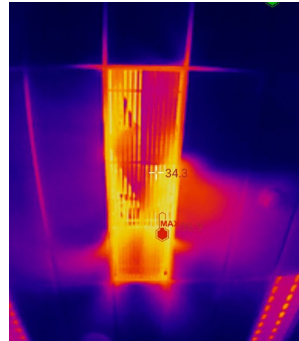

Fluke iSee™ 應用場景

空調出風口

Fluke iSee™ 應用程式

集成專業熱像儀的關鍵功能，輕鬆實現拍攝、測量、分析、分享功能。

* Fluke iSee™ App 支援Android 6.0 / HarmonyOS 2.0 及以上系統版本，並需要智慧設備打開OTG 功能