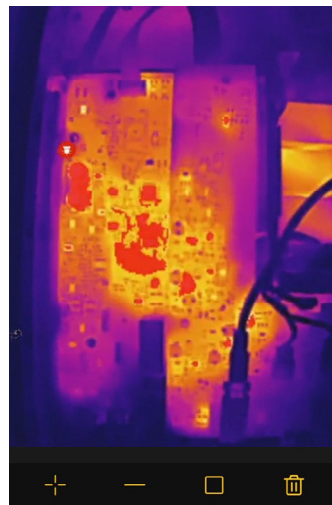

Fluke iSee™ 應用程式

集成專業熱像儀的關鍵功能，輕鬆實現拍攝、測量、分析、分享功能。

個性調色板

點、線、面溫度分析

超溫區域報警

* Fluke iSee™ App 支援Android 6.0 / HarmonyOS 2.0 及以上系統版本，並需要智慧設備打開OTG 功能

詳細技術指標

| 性能指標 | |
|----------------|--|
| 紅外解析度 | 256 x 192 |
| 像元尺寸 | 12 μ m |
| 測溫範圍 | -10 °C ~ 150 °C , 100 °C ~ 550 °C |
| 測溫精度 | 讀數的 \pm 2% 或 \pm 2 °C , 取大者 (在環境溫度25°C \pm 5°C下) |
| 測溫距離 | 0.25 m ~ 5 m |
| 幀頻 | 25 Hz |
| 預熱時間 | 1 分鐘 |
| 焦距 | 固定焦距3.2 mm |
| 快門方式 | 內置自動快門 |
| 熱靈敏度(NETD) | 50 mK |
| 光譜 | 8~14 μ m |
| 視場角 (H x V) | 56° x 42° |
| 空間解析度 | 3.81mrad |
| 一般技術指標 | |
| USB 介面 | Type C |
| 工作溫度 | 0°C ~ 40 °C |
| 存儲溫度 | -30 °C ~ 60 °C |
| 工作濕度 | 10% ~ 90% RH , 無結露 |
| 功耗 | 350 mW (典型值) |
| 跌落測試 | 1m |
| 防護等級 | IEC 60529: IP54 |
| 工作海拔 | 2000 m |
| 存貯海拔 | 12000 m |
| 尺寸 (長 x 寬 x 高) | 59 x 32 x 10 mm |
| 重量 | 22 g |
| EMC 環境 | IEC 61326-1: 可攜式 CISPR 11: 第 1 組, A 類 第 1 組: 設備內部產生和/ 或使用與傳導相關的無線電頻率能量, 該能量對於設備自身的內部功能必不可少。 A 類: 設備適用於非家庭使用以及未直接連接到為住宅建築物供電的低電壓網路的任意設備中。在其他環境中, 可能因為傳導和輻射干擾而難以保證電磁相容性。 小心: 此設備不可用於住宅環境, 且在此類環境中可能無法提供充分的無線電接收保護。 |
| 保固 | 2年 |