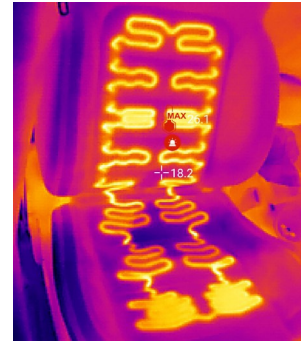

Fluke iSee™ 應用場景

汽車加熱座椅

Fluke iSee™ 應用程式

集成專業熱像儀的關鍵功能，輕鬆實現拍攝、測量、分析、分享功能。

* Fluke iSee™ App 支援Android 6.0 / HarmonyOS 2.0 及以上系統版本，並需要智慧設備打開OTG 功能